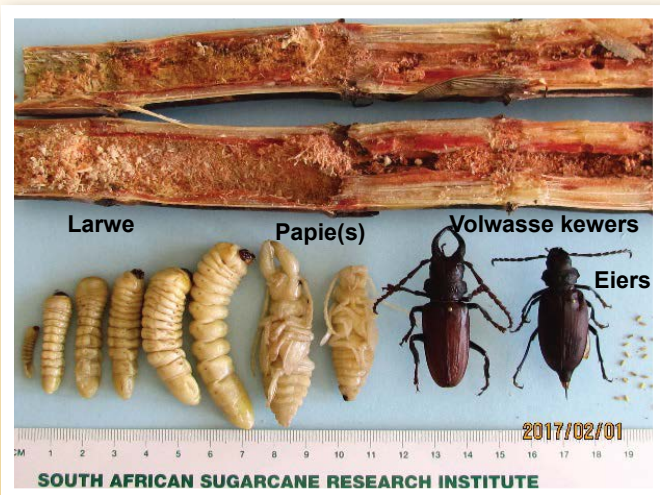

Het u al hierdie skade waargeneem?

Indien wel, rapporteer dit aan u bestuurder.

Suikerriet onder stres

Vark skade wat die teenwoordigheid van larwes kan aandui

Uitgeholde suikerrietstronke tydens oes

Beskadigde rietstokke

Beskadigde rietstoppels

Larwes in die rietstokbasis

Langhoringkewer lewenssiklus

Eldana skade (bo) en Langhoringkewerlarwe (onder)

Email: biosecurity@sugar.org.za

Tel: (031) 508 7459 / 7544