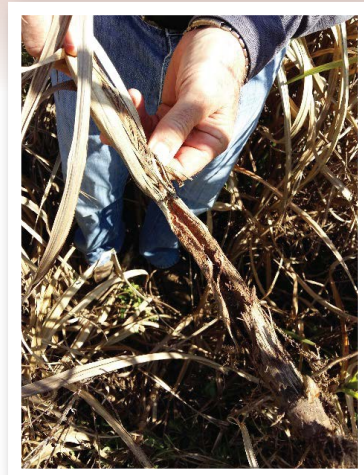

Het u al hierdie skade waargeneem?

Indien wel, rapporteer dit aan u bestuurder.

Suikerriet onder stres

Vark skade wat die teenwoordigheid van larwes kan aandui

Uitgeholde suikerrietstronke tydens oes

Beskadigde rietstokke

Beskadigde rietstoppels

Larwes in die rietstokbasis

Langhoringkewer lewenssiklus

Eldana skade (bo) en Langhoringkewerlarwe (onder)

Email: biosecurity@sugar.org.za

Tel: (031) 508 7459 / 7544