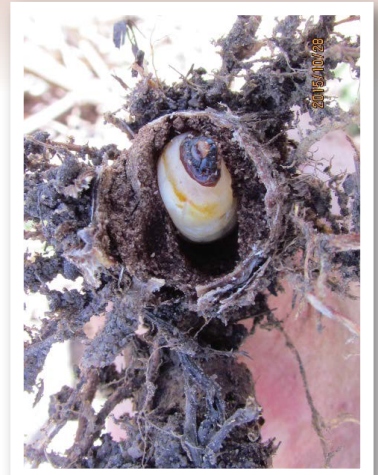

Het u al hierdie skade waargeneem?

Indien wel, rapporteer dit aan u bestuurder.

Suikerriet onder stres

Vark skade wat die teenwoordigheid van larwes kan aandui

Uitgeholde suikerrietstronke tydens oes

Beskadigde rietstokke

Beskadigde rietstoppels

Larwes in die rietstokbasis

Langhoringkewer lewenssiklus

Eldana skade (bo) en Langhoringkewerlarwe (onder)

Email: biosecurity@sugar.org.za

Tel: (031) 508 7459 / 7544